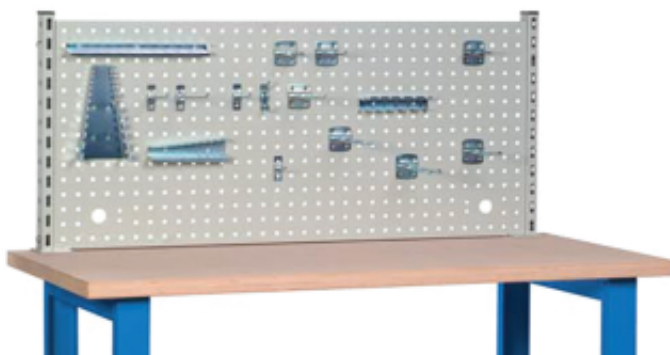

Dimensions L x H mm	Référence	Prix
1 200 x 600	FA 2515 A	142,0
1 500 x 600	FA 2516 A	154,0
1 800 x 600	FA 2517 A	167,0
2 000 x 600	FA 2518 A	180,0
Lot de 15 accessoires assortis	FA 2981 A	90,0