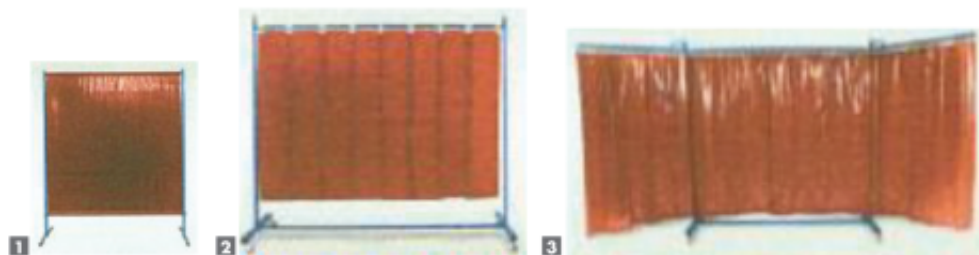

Ecrans de soudure portatifs

	Modèle	Dimensions L x H mm	Lanière	Épaisseur mm	Roulettes	Poids kg	Référence	Prix
1	Eco	1600 x 1400	Rouge	4	sans	8,2	FF 1191 A	259,0
2	Pro	2100 x 2100	Rouge	4	oui	-	FF 1192 A	418,0
3	Pro extensible	4300 x 2100	Rouge	4	oui	-	FF 1193 A	565,0

Ecrans de soudure fixes

À vos mesures

Protection tous azimuts contre les étincelles et les rayons ultraviolets. Isolation économique : surface libre au sol et remplacement facile de la lanière usagée. Montage rapide et aisé par vos soins sur support autoporteur s'installant sous linteau, sous ossature IPN, sur mur en tapée ou sur monorail. Toutes dimensions sans limite de hauteur ni de largeur.

Visibilité

Les écrans de soudure sont translucides, ce qui vous permet de voir si quelqu'un travaille derrière l'écran.

C'est votre sécurité

Les pieds ne sont pas disponibles

Désignations	Référence	Prix
Rouleau lanière bronze 300 x 2 (LG 50 m)	FF 1008 A	474,0
Support autoporteur en longueur 2 000 mm	FF 1003 A	22,0
Éclisse 30/10 + 4 boulons 8 x 16 P	FF 1004 A	4,0
Couvercle de finition en longueur 1 200 mm	FF 1005 A	5,0
Couvercle de finition en longueur 800 mm	FF 1006 A	4,0
Lanière 300x2 découpée et perforée (1e m)	FF 1007 A	10,0