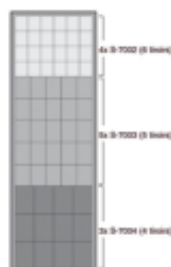

## Supports pour blocs-tiroirs basculants

- Présenteurs pour blocs-tiroirs basculants
- Supports avec base: possibilité de montage mural
- Matériaux de fixation compris (fixation avec vis)
- Pour différents modèles de la série 7000 et pour différentes combinaisons
- Blocs-tiroirs basculants non compris (photos non contractuelles)
- Les hauteurs mentionnées sont avec la base (hauteur base: 100 mm)
- Coloris support: gris (RAL 7035L)

Blocs-tiroirs non compris, voir page H6.

	Dimensions P x L x H mm	Référence	Prix unitaire
1	40 x 610 x 1000	HA 2821 A	57,0
2	220 x 610 x 1500	HA 2822 A	102,0

Coloris des bacs au choix (1 par armoire).

61 tiroirs

Coloris des bacs au choix (1 par armoire).

154 tiroirs

	Dimensions P x L x H mm	Nbre de tiroirs	Référence	Prix unitaire
1	250 x 665 x 2000	61	HA 2823 *	735,0
2	250 x 1265 x 2000	154	HA 2824 *	1 161,0