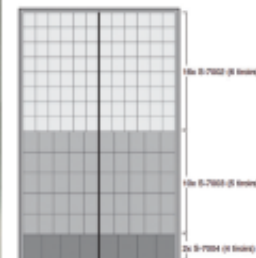

Blocs-tiroirs non compris, voir page H6.

	Dimensions P x L x H mm	Référence	Prix unitaire
1	40 x 610 x 1000	HA 2821 A	57,0
2	220 x 610 x 1500	HA 2822 A	102,0

## Armoires avec blocs-tiroirs basculants

- Armoires fixes en tôles métalliques laquées
- Livrées, avec blocs-tiroirs basculants, suivant le modèle souhaité
- Coloris des bacs basculants à déterminer lors de la commande (1 couleur par armoire)
- Tous les blocs-tiroirs basculants sont équipés de porte étiquettes, sans tringles de blocage
- Coloris armoires: gris (RAL 7035L)

Coloris des bacs au choix (1 par armoire).

61 tiroirs

Coloris des bacs au choix (1 par armoire).

154 tiroirs

	Dimensions P x L x H mm	Nbre de tiroirs	Référence	Prix unitaire
1	250 x 665 x 2000	61	HA 2823 *	735,0
2	250 x 1265 x 2000	154	HA 2824 *	1 161,0